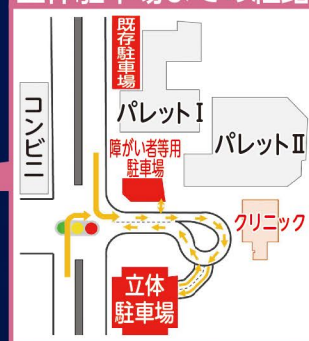

お問い合わせ

コスモスパレット TEL.0476-33-6017

〒270-1340 千葉県印西市中央南1丁目4番地3
(北総線千葉ニュータウン中央駅から徒歩5分)

HP: <https://www.inzai-cosmospalette.jp/>

コスモスパレット
ホームページ

COSMOS PALETTE

【キッチンカー & 屋台】

- ★ たこ焼き ★ 焼きそば ★ 焼き鳥
- ★ フランクフルト ★ クレープ ★ かき氷
- ★ りんご飴 ★ アルコール etc

【こども屋台】

- ★ ヨーヨー ★ 射的 ★ 輪投げ
- ★ スーパーボールすくい ★ くじ
- ★ ワークショップ ★ キッズメイク&ネイル
- ★ フェイス&ボディペイント etc

立体駐車場までの経路

【コスモスパレット印西敷地内立体駐車場】
コスモスパレット利用者は5時間まで
無料となります。また、混雑緩和の為なるべく公共交通機関をご利用ください。
※駐車券をお帰りの際受付にお持ちください。サービス券を発行します。