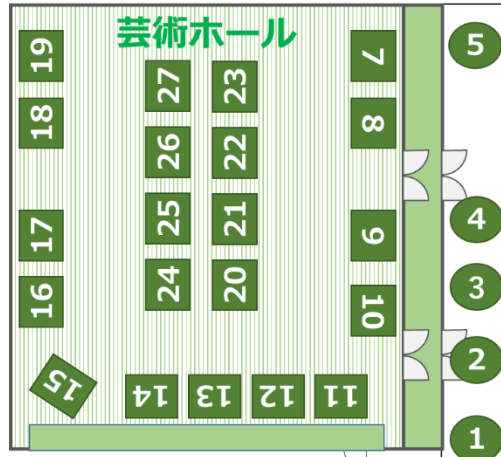

【屋内 (芸術ホール・ホワイエ)】

- ① 花文字 AYUMI
- ② morudoll.nico
- ③ Paper Room
- ④ デアタイム 千葉ニュータウン
- ⑤ シール交換ブース
- ⑥ ダンボール迷路
- ⑦ 緑陰会
- ⑧ ささゆり会
- ⑨ 彩 -いろとりどり-
- ⑩ kou_naturalcare
- ⑪ Atelier Pilina
- ⑫ FURUA
- ⑬ KukunA
- ⑭ メイ & ルイ
- ⑮ フーセラピー Shine
- ⑯ Mutsumi / チロリアンテ
- ⑰ atelier coco
- ⑱ crown daisy
- ⑲ mon ange
- ⑳ ichigo
- ㉑ NicotTe
- ㉒ 幸福まねき
- ㉓ komono mania
- ㉔ ふるさわ革工芸
- ㉕ T & Aria
- ㉖ ししきな × よりどり
- ㉗ 染織縫工房 JAYA

クリニック

6 アート
ギャラリー

6 段ボール迷路

市役所
出張所

自販機
コーナー

コンサート
ステージ

階段

総合受付