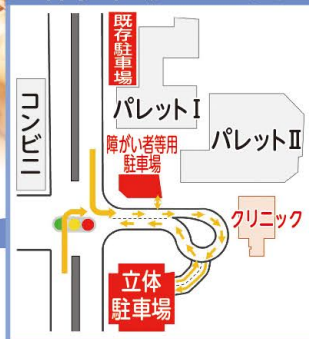

TEL.0476-33-6017

【コスモスパレット印西敷地内立体駐車場】
コスモスパレット利用者は5時間まで無料となります。また、
混雑緩和の為なるべく公共交通機関をご利用ください。
※駐車券をお帰りの際受付にお持ちください。サービス券を発行します。

千葉県印西市中央南1丁目4番地3
【北総線千葉ニュータウン中央駅から徒歩5分】

立体駐車場までの経路

Cosmos Palette marche

お子様ブース楽しみいっぱい